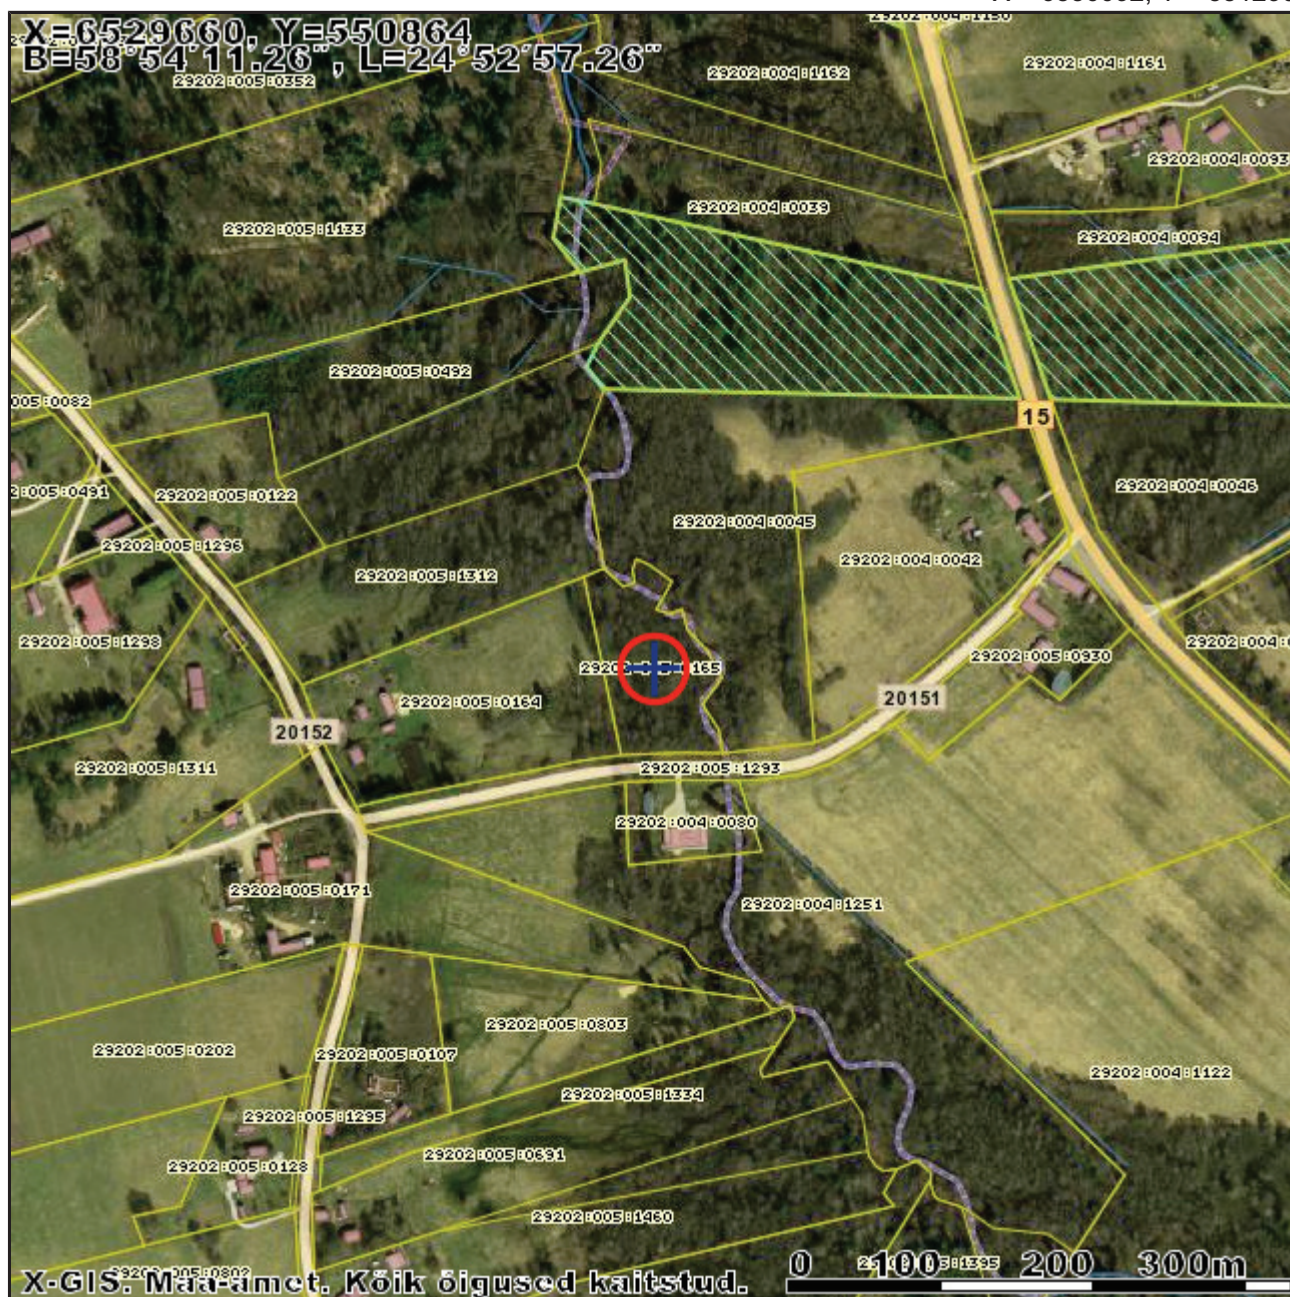

Väljavõte Maa-ameti kaardiserverist

SITUATSIOONISKEEM

X = 6530092, Y = 551290

X = 6529242, Y = 550439

M 1:5000

Kaardiserveris olev info ja sellest tehtud väljavõtted on informatiivsed ega ei ole ametlikud. Väljavõtete kasutamisel peab ära märkima nende päritolu.